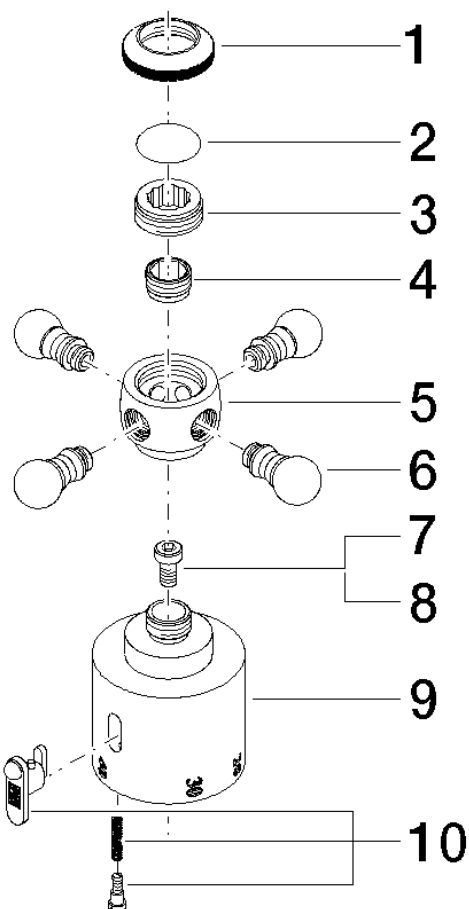

MADISON Skalengriff - Messing gebürstet (23kt Gold)

MADISON

11 420 360

11 420 360

11 420 360

Ersatzteile für die  
anderen  
Oberflächenvarianten  
finden Sie hier:  
Chrom

### Ersatzteilstückliste

Nr.	Artikelnummer	Benennung	Verbaumenge	Lieferzeit
1	09 20 36 005-28	Griff	1	20
2	09 26 01 016 90	Zubehoer	1	2
3	09 20 83 006 90	Griff	1	2
4	09 24 03 119 90	Nippel	1	2
5	09 20 36 060-28	Griff	1	20
6	09 20 36 004-28	Griff	4	20
7	90 30 30 027 00 90	Schraube	1	2
8	09 30 33 004 90	Schraube	1	2
9	09 17 33 003-28	Griff	1	20
10	90 21 33 020 00 90	Griff	1	2